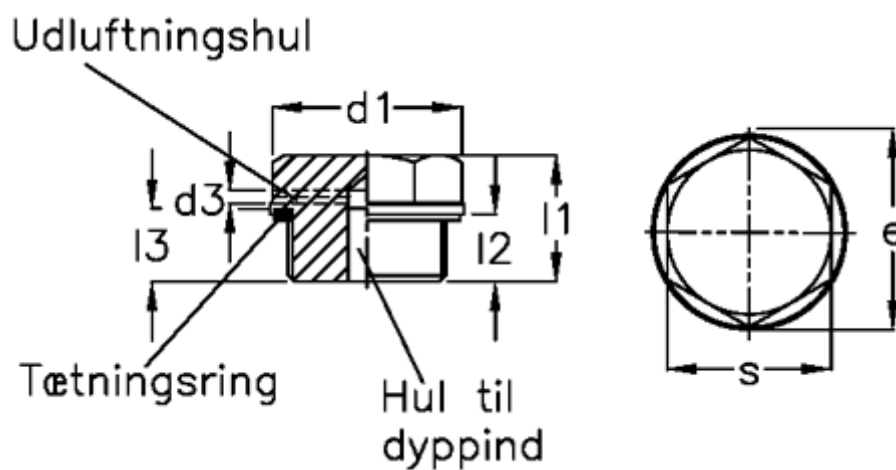

Varenummer: 20238523  
Beskrivelse: E+G  
Gevindprop GN 741-32-M26x1,5-OS-2

## Mål

d1 = 32  
d2 = M26x1,5  
d3 = 2  
d4 = M5  
e = 31.2  
l1 = 17.0  
l2 = 9.0  
s = 22